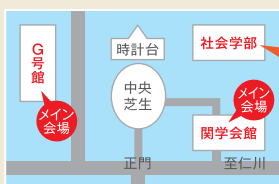

### 西宮上ヶ原キャンパス / NUC

2015

6.8 (月) ~ 12 (金)

会場: G号館2階グローバルラウンジ、  
社会学部チャペル

メイン  
イベント

6.10 (水)

会場: G号館2階グローバルラウンジ  
関学会館2階レセプションホール

6.12 (金)のみ  
留学生による  
日本語スピーチ  
発表会

### 神戸三田キャンパス / KSC

2015

6.15 (月) ~ 19 (金)

会場: アカデミックコモンズ2階  
クリエイティブスクエア

メイン  
イベント

6.17 (水)

会場: アカデミックコモンズ(1階、2階)

関西学院大学  
KWANSEI GAKUIN UNIVERSITY